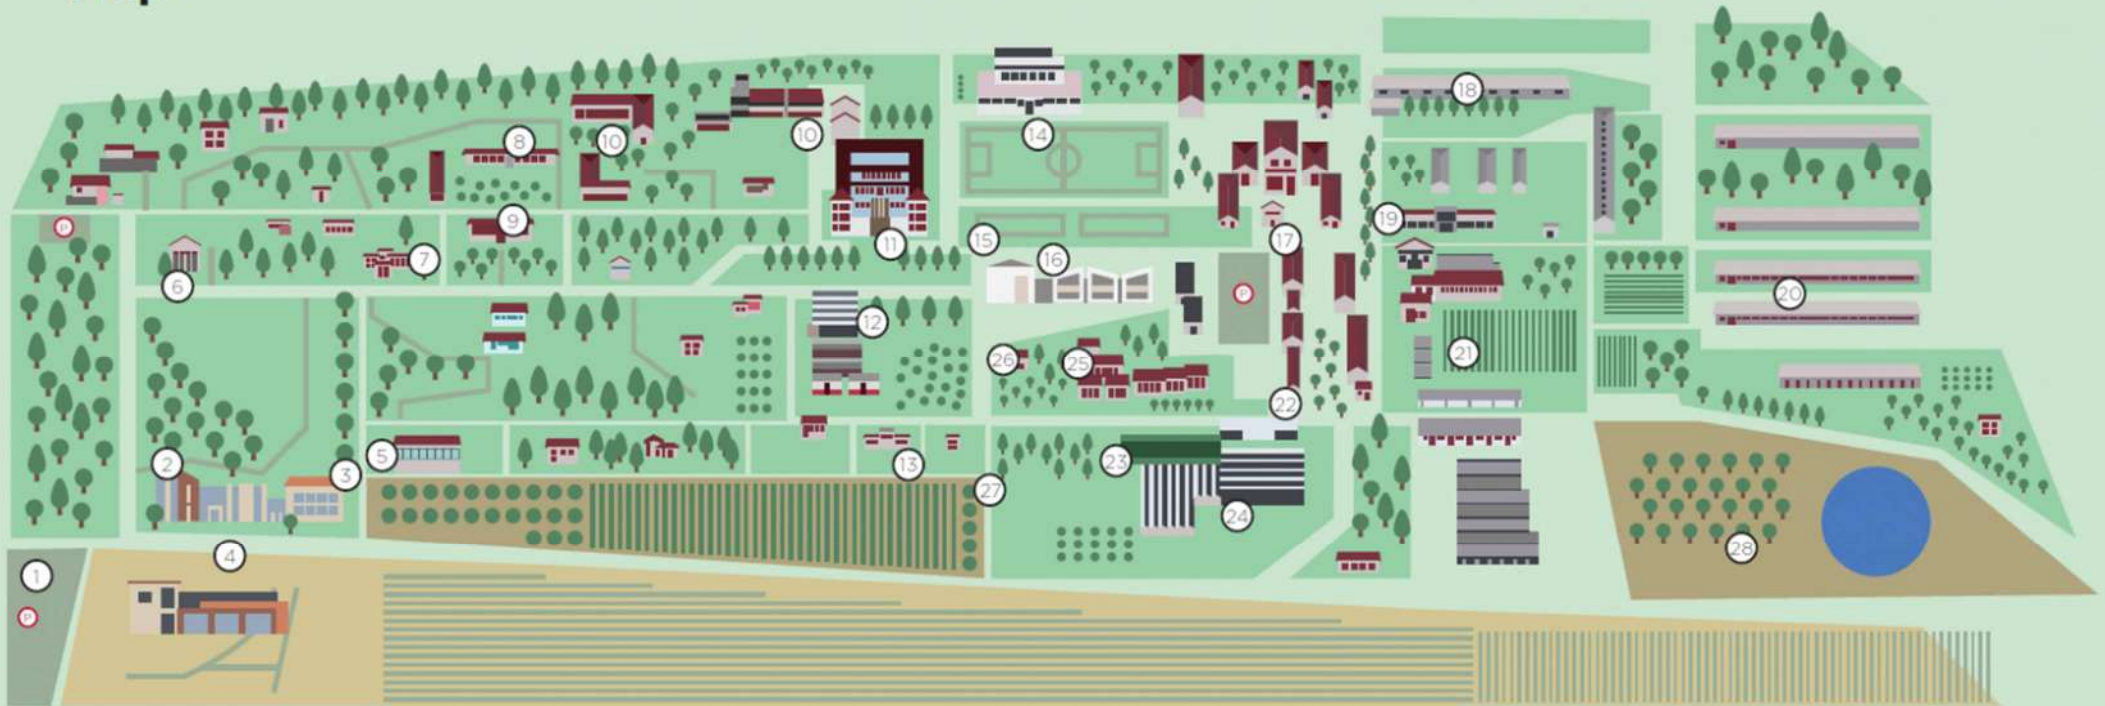

American Farm School & Perrottis College Campus Map

1. Entrance
2. Aliko Perroti Educational Center (APEC): Perrotis College Undergraduate Studies
3. Seth Frank School of Graduate Studies: Perrotis College Graduate Studies
4. Aliko Perroti Student Residence & Cafeteria
5. Cincinnati Hall
6. St. Chrysostomos Church
7. Metcalf House: Office of Institutional Recruitment
8. Massachusetts Hall: Vocational High School
9. James Hall: General High School
10. Residential Halls
11. Princeton Hall: Ground floor: Strategic Project Management Office / Student Services Center, First floor: President's office / Accounting & I.T. Departments / Office of Institutional Advancement, Second floor: Dimitris & Aliko Perrotis Library, Third floor: Office of Institutional Communications / School of Professional Education Administration office
12. High School greenhouses

13. Garden Center & Winery
14. Henry R. Labouisse Youth Center (Gym)
15. General Mills Bicycle Track
16. Haseotes Middle School
17. Elementary School
18. Charles Storrs Barrows Meat Science and Food Safety Laboratory
19. Educational Dairy and Milk Processing Training Center
20. Poultry
21. Cow Shed
22. Perrotis College "Krinis" Olive Center
23. Pre-K & Kindergarten
24. General Mills greenhouse for primary education
25. School Cafeteria
26. Campus Store
27. English House
28. Waste Management Unit